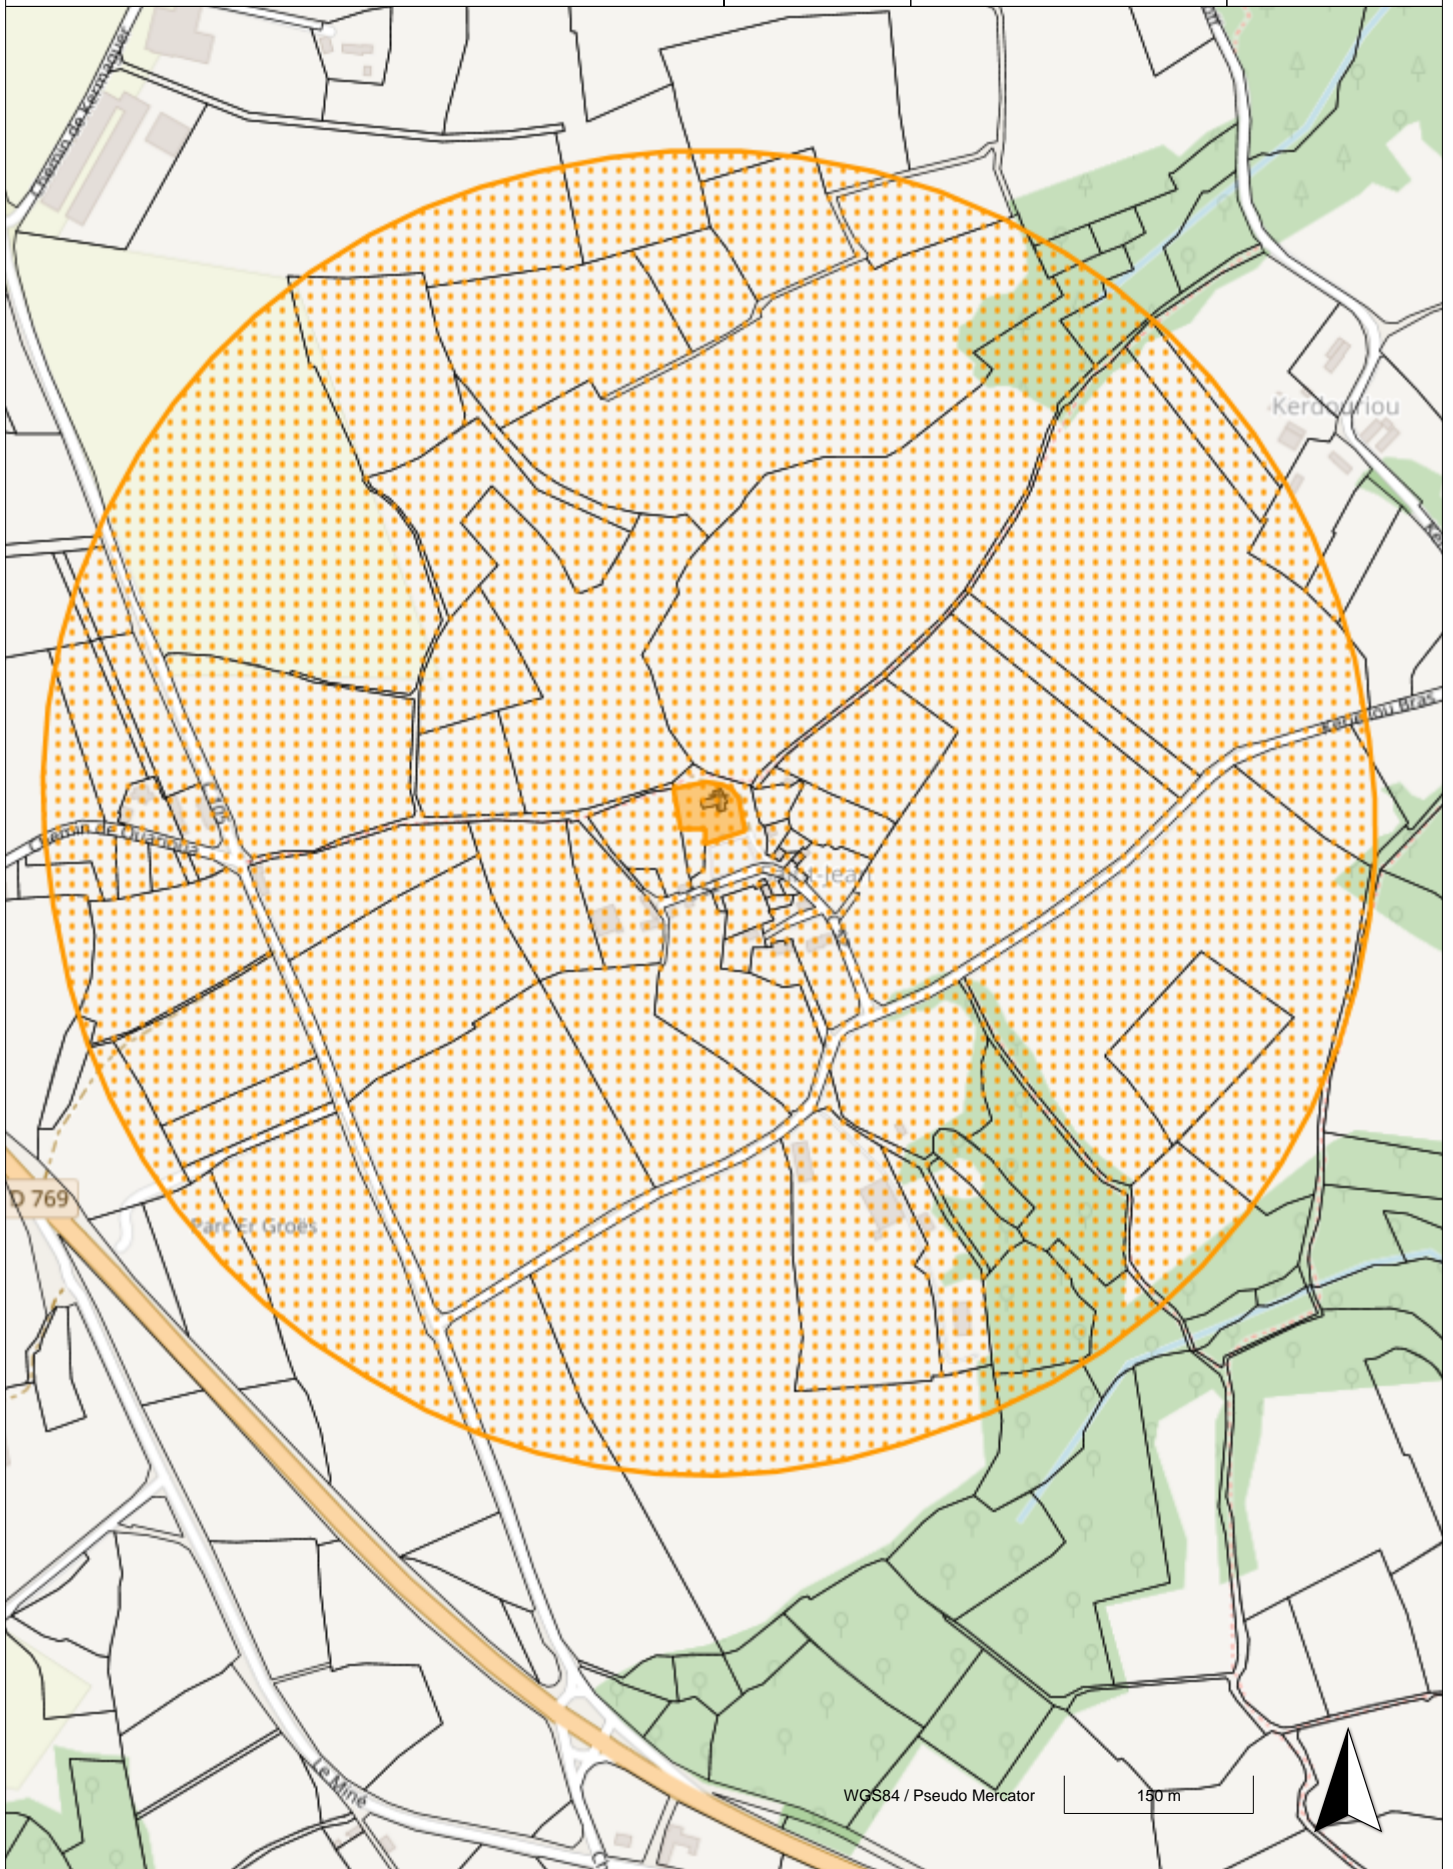

Le Faouët

Echelle

Classe de précision

Date

1 / 6000

B

29/07/2021

WGS84 / Pseudo Mercator

150 m